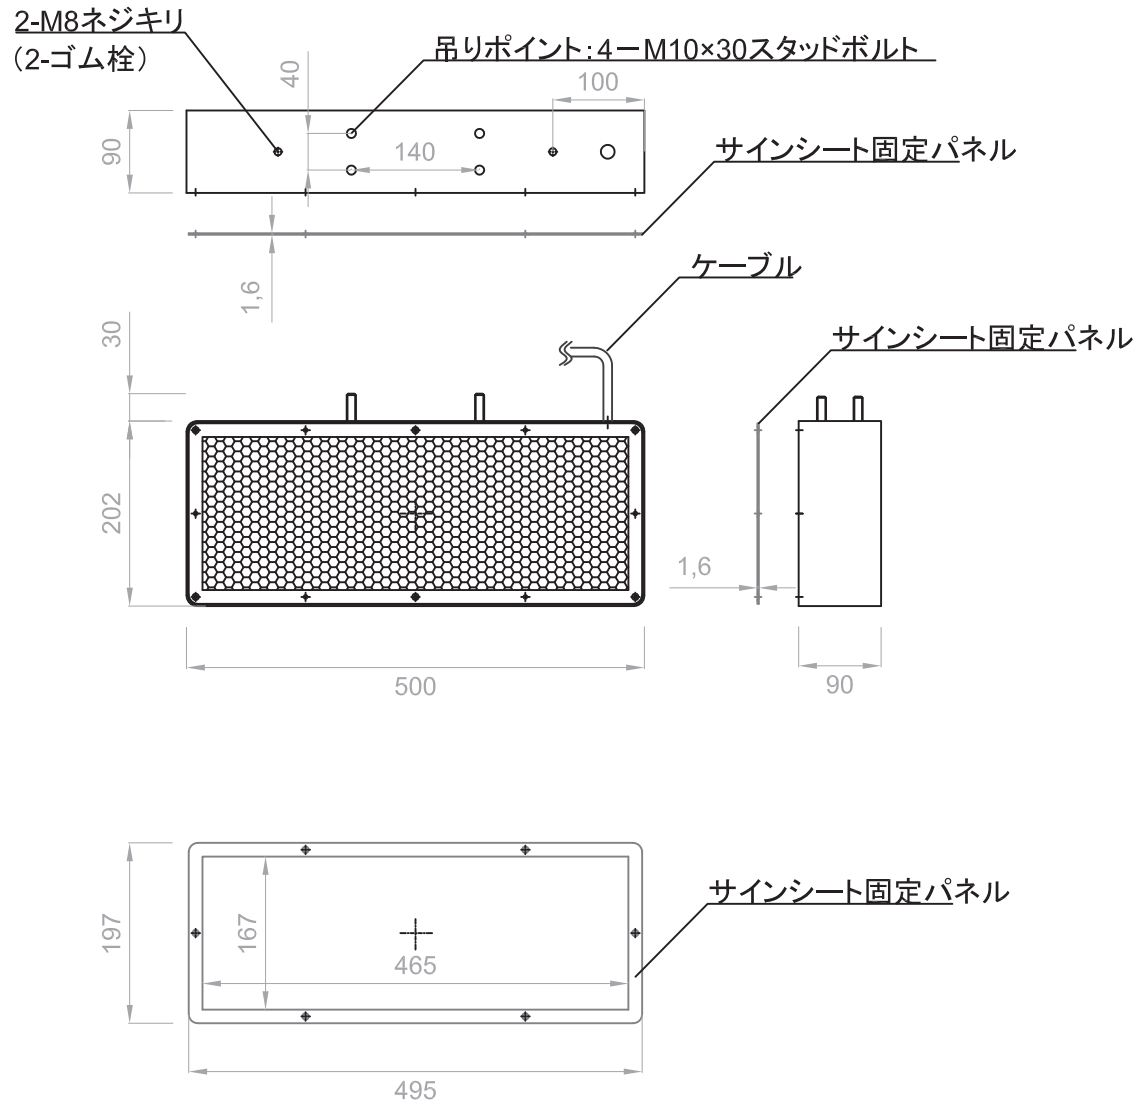

フラットパネルスピーカーシステム ベースモデルシリーズ
 密閉ボックス型 平面波スピーカー

BM-3001B

BM-3001BH

マッチングトランス内蔵タイプ

※ サインシート固定パネルは、オプション（別売り）となります。
 ※ この仕様は予告無く変更される場合があります。

- 使用ユニット : 平面波スピーカーユニット1基実装
- インピーダンス : 8Ω 【※ BM-3001B】
- : 170Ω (100V/60W)
- : 330Ω (100V/30W) } 【※ BM-3001BH】
- : 670Ω (100V/15W)
- 許容入力 : 75W 【※ BM-3001B】
- : 60W/30W/15W } 【※ BM-3001BH】
- 出力音圧レベル : 85dB at 1w1m
- 周波数特性 : 250Hz~10kHz(-10dB)
- 指向特性 : 垂直90度 水平50度 (2kHz -6dB)
- 入力コネクター : ケーブル直出し(4芯)
- 各芯割りあて : 赤/薄赤(+)、白/薄白(-) 【※ BM-3001B】
- : 赤(COM)、薄赤(170Ω)
- : 白(330Ω)、薄白(670Ω) } 【※ BM-3001BH】
- キャビネット : SPCC (冷延鋼板)
- 吊りポイント : M10×30 スタッドボルト 4本
- 寸法 : H232×W500×D90(mm)
- 重量 : 約7.5kg 【※ BM-3001B】
- : 約9.5kg 【※ BM-3001BH】
- カラー : ブラック(標準色)、特注色可能。
- 付属品 : M8アイボルト×2ヶ、M10ナット/ワッシャー/スプリングワッシャー×4ヶ

Itemref	Quantity	Title/Name, designation, material, dimension etc			Article No./Reference	
DRAW.		Checked by	Approved by - date	File name	Date	Scale
		FPS INC. 株式会社エフピーエス			2010,3,31	
					BM-3001B/BM-3001BH	

No.	PART NAME