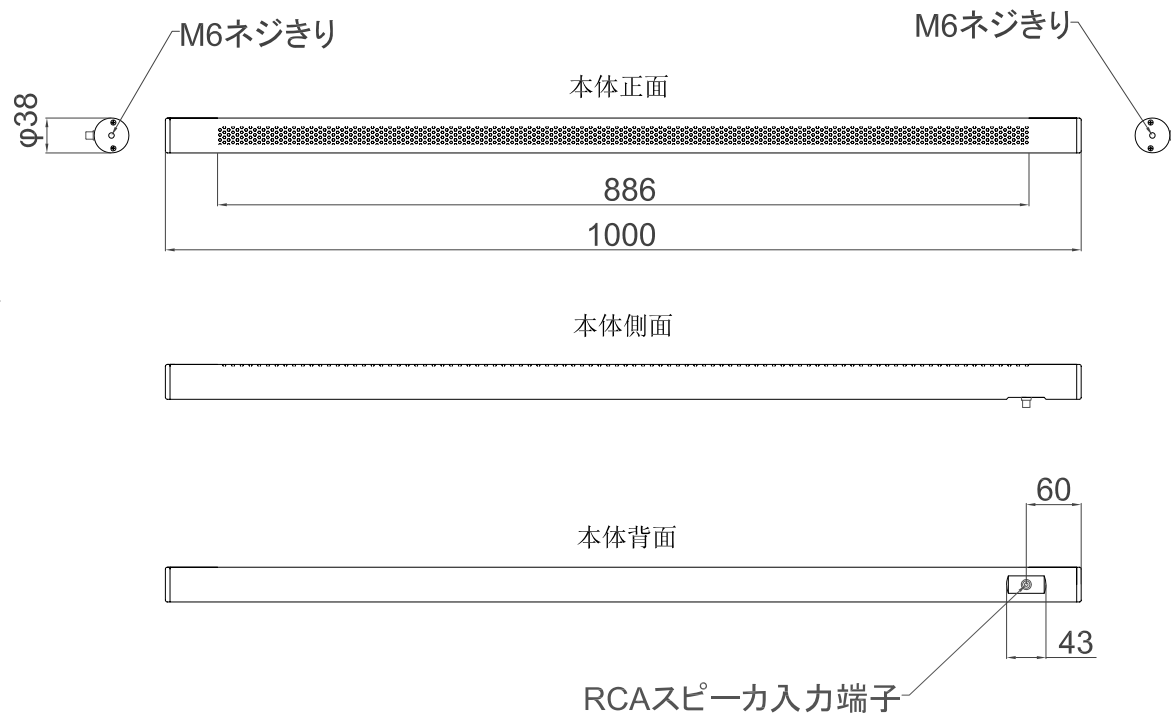

パイプラインスリムスピーカ PLS-4(S)、(W)

仕様

使用ユニット	:フルレンジ シングルアンプ駆動 線状型スピーカ4基連結
インピーダンス	:8 Ω
周波数特性	:220Hz~15kHz ± 3 dB
出力音圧レベル	:89dB at 1m1w
定格入力	:40W 連続
最大入力	:80W
指向特性	:垂直0度 水平220度 (4kHz -3dB)
入力コネクタ	:RCAピンジャック
キャビネット	:アルミニウム製円筒型キャビネット
吊りポイント	:M6 ナットプレート(上部・下部)
寸法	: $\phi 38 \times 1000$ mm円筒型(突起部除く)
重量	:1.4kg
カラー	:シルバー(S)、ホワイト(W)

※この仕様は予告なく変更される場合があります。

No.	PART NAME

Itemref	Quantity	Title/Name, designation, material, dimension etc			Article No./Reference	
DRAW. 山口哲生	Checked by	Approved by - date	File name	Date	Scale	
FPS INC. 株式会社エフピーエス				パイプラインスリムスピーカ PLS-4		
				外観図	Edition	Sheet